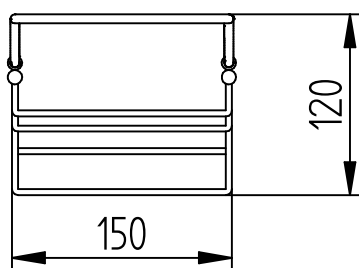

VALET MAX GRANDE SIN ESPEJO

Medidas expresadas en mm.

ROBINET S.A.

OTO. DE DISEÑO

ROSETTI 3630 OLIVOS BS. AS. ■ ARGENTINA ■

TEL: (5411) 4794-1217

www.robinet.com.ar