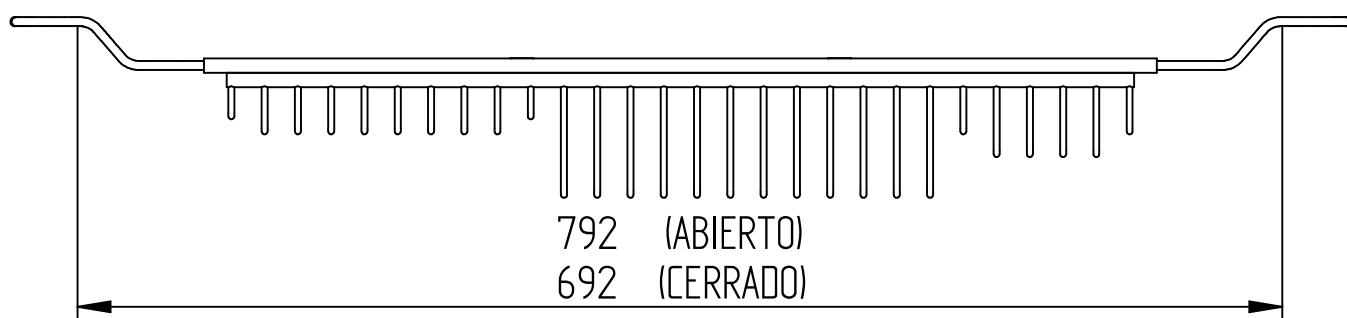

VALET MAX GRANDE SIN ESPEJO

Medidas expresadas en mm.

ROBINET S.A.

OTO. DE DISEÑO

ROSETTI 3630 OLIVOS BS. AS. ■ ARGENTINA ■

TEL: (5411) 4794-1217

www.robinet.com.ar